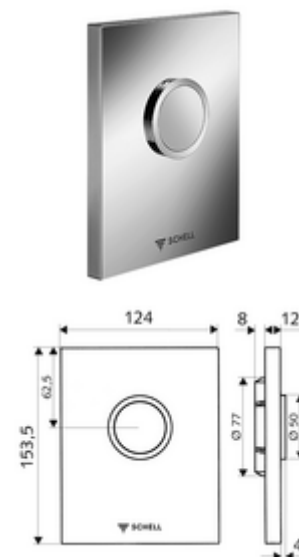

Artikelnummer: 02 800 06 99

Urinoir bedieningsplaat EDITION

Voor SCHELL inbouw-urinoir-drukspoeler COMPACT II.

Leveringsomvang

- Design-bedieningsplaat
  - Bedieningstoets
- Zelfsluitende cartouche met sproeikop-voorfilter
- Montageframe
- Bevestigingsmateriaal

Technische gegevens

- Spoelvolume instelbaar: 1,0 - 6,0 l
- Werkstof: Bediening Kunststof, Frontplaat Kunststof
- Oppervlak: Bediening Chroom, Frontplaat Chroom
- Afmetingen frontplaat: B 124 mm x H 153,5 mm x D 12 mm

Leveringsgegevens

- Gewicht: 0,53 kg/Stuks
- Verpakkingseenheid: 1

Noodzakelijke gerelateerde items

Urinoir-Module MONTUS	Artikelnr.: 03 075 00 99	of
Inbouw-urinoirdrukspoeler COMPACT II	Artikelnr.: 01 193 00 99	of