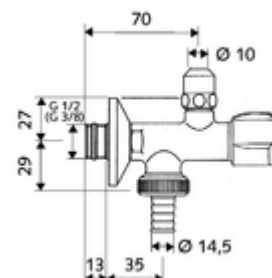

Artikelnummer: 03 836 06 99

Dubbelaansluiting haakse-kraan COMFORT

Haakse-kraan met geïntegreerde aansluitkraan voor de aansluiting van huishoudtoestellen. Bediening van de haakse-kraan onder afdekkap.

Leveringsomvang

- Dubbelspilkraan
 - COMFORT-greep
 - Terugslagklep (EN 1717: EB)
 - ASAG easy (Zelfdichtende schroefdraad)
 - Bovendeel met vetkamer
 - Lange schuifhuls
- Slangschroefverbinding
- Trekvast messing conus-klemschroefkoppeling met lengtecompensatie
- Schuifrozet \varnothing 54 mm

Technische gegevens

- Werkstof: Messing conform de Duitse drinkwaterverordening
- Oppervlak: Chrom
- Aansluiting: 2x G 3/8 M
- Uitgang: Slangschroefverbinding \varnothing 14,5 mm (DN 20 G 3/4 M), DN 10 G 3/8 M
- Certificaten: ACS