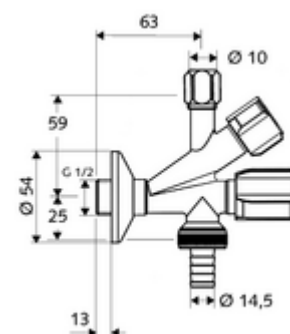

Artikelnummer: 03 560 06 99

Filter combi haakse-kraan

Haakse-kraan met filter als bescherming van hoogwaardige kranen (bijv. elektronische kranen). Geïntegreerde aansluitkraan voor de aansluiting van huishoudtoestellen.

Leveringsomvang

- Gecombineerde haakse-kraan
 - COMFORT-greep
 - Filter (maaswijdte: 250 µm)
 - Terugslagklep (EN 1717: EB) in uitgang toestelaansluiting
 - Lange schuifhuls
- Slangschroefverbinding
- Trekvastе messing conus-klemschroefkoppeling met lengtecompensatie
- Schuifrozet Ø 54 mm

Technische gegevens

- Werkstof: Messing conform de Duitse drinkwaterverordening
- Oppervlak: Chrom
- Aansluiting: DN 15 G 1/2 M
- Uitgang: Ø 10 mm (DN 10 G 3/8 M), Slangschroefverbinding Ø 14,5 mm (DN 20 G 3/4 M)
- Veiligheidsinrichting volgens EN 1717: EB
- Certificaten: PA-IX 851/IA, ACS, SVGW
- Geluidsklasse: I, bij 100% debiet
- Debietsklasse: A