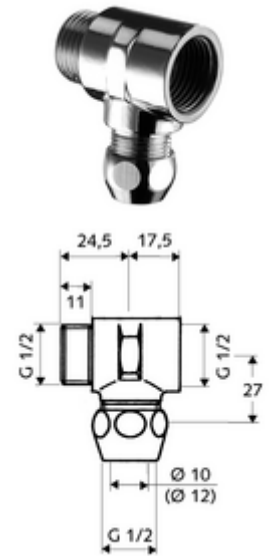

Artikelnummer: 27 006 06 99

T-stuk

Leveringsomvang

- T-stuk
- Trekvaste messing conus-klemschroefkoppeling

Technische gegevens

- Werkstof: Messing conform de Duitse drinkwaterverordening
- Oppervlak: Chroom
- Aansluiting: DN 15 G 1/2 M
- Uitgang: DN 15 G 1/2 V, $\varnothing$ 10 mm (DN 15 G 1/2 M)

Leveringsgegevens

- Gewicht: 0,13 kg/Stuks
- Verpakkingseenheid: 1

Aanbevolen gerelateerde artikelen

Voor ombouw naar $\varnothing$ 12 mm

Klemschroefkoppeling - compleet

Artikelnr.: 26 511 06 99