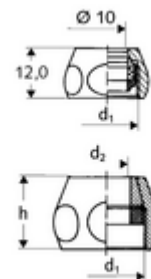

## Klemschroefkoppeling - compleet

Messing conus-klemschroefkoppeling.

### Technische gegevens

- Werkstof: Wartelmoer Messing
- Oppervlak: Chroom
- Aansluiting: Ø 10, DN 15 G 1/2 V