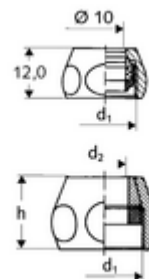

Artikelnummer: 26 506 06 99

Klemschroefkoppeling - compleet

Messing conus-klemschroefkoppeling.

Leveringsomvang

- Wartelmoer
- Klemring (messing conus, rubberen dichting, basisring)

Technische gegevens

- Werkstof: Wartelmoer Messing
- Oppervlak: Chroom
- Aansluiting: Ø 12, DN 10 G 3/8 V