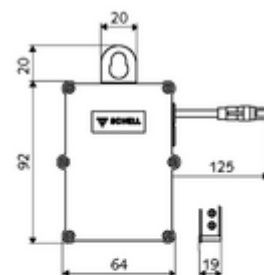

Artikelnummer: 00 503 00 99

SWS RLAN-Manager FM

Voor de overbrugging van groot draadloos bereik tussen SWS-bus-extender RLAN en de SWS-server met mesh-RLAN-netwerk.

Leveringsomvang

- SWS RLAN-Manager FM
- Software: Bus-Extender RLAN

Leveringsgegevens

- Gewicht: 0,10 kg/Stuks
- Verpakkingseenheid: 1

Noodzakelijke gerelateerde items

SWS Server	Artikelnr.: 00 500 00 99
SWS Bus-Netvoedingseenheid	Artikelnr.: 00 505 00 99
SWS Bus-Extender RLAN BE-F	Artikelnr.: 00 502 00 99 of
SWS Bus-Extender RLAN BE-FV VITUS	Artikelnr.: 00 507 00 99 of
Stekkernetvoedingseenheid, 9 VDC, 100 - 240 VAC, 50 - 60 Hz	Artikelnr.: 00 912 00 99 of
Inbouw-netvoedingseenheid 9 VDC, 100 - 240 VAC, 50 - 60 Hz	Artikelnr.: 01 315 00 99 of

Montage-instructies

- De SWS-RLAN-manager FM werkt niet op batterijen.