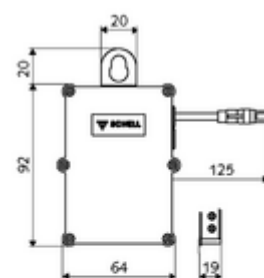

Leveringsgegevens

- Gewicht: 0,10 kg/Stuks
- Verpakkingseenheid: 1

Noodzakelijke gerelateerde items

SWS Server	Artikelnr.: 00 500 00 99
SWS Bus-Netvoedingseenheid	Artikelnr.: 00 505 00 99
SWS Bus-Extender RLAN BE-F	Artikelnr.: 00 502 00 99 of
SWS Bus-Extender RLAN BE-FV VITUS	Artikelnr.: 00 507 00 99 of
Stekkernetvoedingseenheid, 9 VDC, 100 - 240 VAC, 50 - 60 Hz	Artikelnr.: 00 912 00 99 of
Inbouw-netvoedingseenheid 9 VDC, 100 - 240 VAC, 50 - 60 Hz	Artikelnr.: 01 315 00 99 of