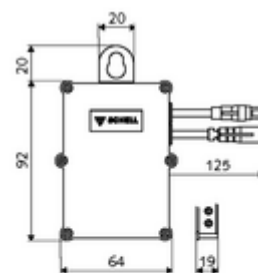

Artikelnummer: 00 502 00 99

SWS Bus-Extender RLAN BE-F

Module voor de koppeling van een SWS-busdeelnemer met de SWS-server via RLAN. Geeft de gegevens door tussen SWS-deelnemer en SWS-server. Bij netvoeding wordt een mesh-RLAN-netwerk opgebouwd.

Leveringsomvang

- Bus-extender RLAN BE-F
- Software: Bus-Extender RLAN

Leveringsgegevens

- Gewicht: 0,11 kg/Stuks
- Verpakkingseenheid: 1

Noodzakelijke gerelateerde items

SWS Server	Artikelnr.: 00 500 00 99
SWS Bus-Netvoedingseenheid	Artikelnr.: 00 505 00 99

Aanbevolen gerelateerde artikelen

SWS RLAN-Manager FM	Artikelnr.: 00 503 00 99
Inbouw-aansluitdoos	Artikelnr.: 77 752 00 99

Opmerking

- Voor exacte temperatuurregistratie bevelen wij het gebruik van de juiste SWS-temperatuurvoelers aan.