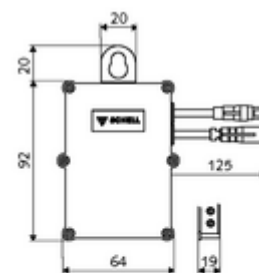

Artikelnummer: 00 502 00 99

SWS Bus-Extender RLAN BE-F

Module voor de koppeling van een SWS-busdeelnemer met de SWS-server via RLAN. Geeft de gegevens door tussen SWS-deelnemer en SWS-server. Bij netvoeding wordt een mesh-RLAN-netwerk opgebouwd.

Leveringsomvang

- Bus-extender RLAN BE-F
- Software: Bus-Extender RLAN

Leveringsgegevens

- Gewicht: 0,11 kg/Stuks
- Verpakkingseenheid: 1

Noodzakelijke gerelateerde items

SWS Server	Artikelnr.: 00 500 00 99
SWS Bus-Netvoedingseenheid	Artikelnr.: 00 505 00 99

Aanbevolen gerelateerde artikelen

SWS RLAN-Manager FM	Artikelnr.: 00 503 00 99
Inbouw-aansluitdoos	Artikelnr.: 77 752 00 99

Opmerking

- Voor exacte temperatuurregistratie bevelen wij het gebruik van de juiste SWS-temperatuurvoelers aan.