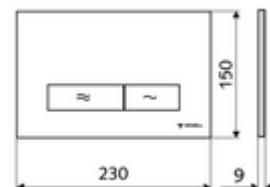

Artikelnummer: 03 143 11 99

WC-Bedieningsplaat MONTUS KONKAV

Spoeling met twee volumes. Bediening bovenaan of vooraan.

Technische gegevens

- Werkstof: Kunststof
- Oppervlak: Frontplaat Zwart
- Afmetingen frontplaat: B 230 mm x H 150 mm x D 9 mm

Leveringsgegevens

- Gewicht: 0,39 kg/Stuks
- Verpakkingseenheid: 1

Gecombineerd met

| | | |
|---------------------------------|--------------------------|----|
| WC-Module MONTUS Flow | Artikelnr.: 03 038 00 99 | of |
| WC-module MONTUS Flow H | Artikelnr.: 03 037 00 99 | of |
| WC-Module MONTUS | Artikelnr.: 03 056 00 99 | of |
| WC-Module MONTUS | Artikelnr.: 03 057 00 99 | of |
| WC-Module MONTUS | Artikelnr.: 03 066 00 99 | of |
| WC-Module MONTUS | Artikelnr.: 03 060 00 99 | of |
| WC-Module MONTUS | Artikelnr.: 03 061 00 99 | of |
| WC-Module MONTUS | Artikelnr.: 03 058 00 99 | of |
| WC-Module MONTUS | Artikelnr.: 03 059 00 99 | of |
| Inbouw-WC spoelreservoir MONTUS | Artikelnr.: 03 073 00 99 | of |