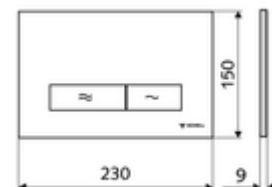

Artikelnummer: 03 143 11 99

WC-Bedieningsplaat MONTUS KONKAV

Spoeling met twee volumes. Bediening bovenaan of vooraan.

Technische gegevens

- Werkstof: Kunststof
- Oppervlak: Frontplaat Zwart
- Afmetingen frontplaat: B 230 mm x H 150 mm x D 9 mm

Leveringsgegevens

- Gewicht: 0,39 kg/Stuks
- Verpakkingseenheid: 1

Gecombineerd met

WC-Module MONTUS Flow	Artikelnr.: 03 038 00 99	of
WC-module MONTUS Flow H	Artikelnr.: 03 037 00 99	of
WC-Module MONTUS	Artikelnr.: 03 056 00 99	of
WC-Module MONTUS	Artikelnr.: 03 057 00 99	of
WC-Module MONTUS	Artikelnr.: 03 066 00 99	of
WC-Module MONTUS	Artikelnr.: 03 060 00 99	of
WC-Module MONTUS	Artikelnr.: 03 061 00 99	of
WC-Module MONTUS	Artikelnr.: 03 058 00 99	of
WC-Module MONTUS	Artikelnr.: 03 059 00 99	of
Inbouw-WC spoelreservoir MONTUS	Artikelnr.: 03 073 00 99	of