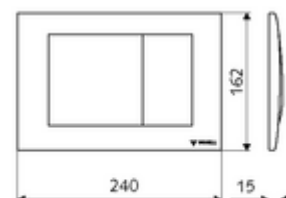

Artikelnummer: 03 126 64 99

Spoeling met twee volumes. Bediening bovenaan of vooraan. Vandalismebestendige spuitgietzink-uitvoering.

Technische gegevens

- Werkstof: Frontplaat Spuitgietzink
- Oppervlak: Frontplaat Mat chroom
- Afmetingen frontplaat: B 240 mm x H 162 mm x D 15 mm

Leveringsgegevens

- Gewicht: 1,20 kg/Stuks
- Verpakkingseenheid: 1

Gecombineerd met

WC-Module MONTUS Flow	Artikelnr.: 03 038 00 99	of
WC-module MONTUS Flow H	Artikelnr.: 03 037 00 99	of
WC-Module MONTUS	Artikelnr.: 03 056 00 99	of
WC-Module MONTUS	Artikelnr.: 03 057 00 99	of
WC-Module MONTUS	Artikelnr.: 03 066 00 99	of
WC-Module MONTUS	Artikelnr.: 03 060 00 99	of
WC-Module MONTUS	Artikelnr.: 03 061 00 99	of
WC-Module MONTUS	Artikelnr.: 03 058 00 99	of
WC-Module MONTUS	Artikelnr.: 03 059 00 99	of
Inbouw-WC spoelreservoir MONTUS	Artikelnr.: 03 073 00 99	of