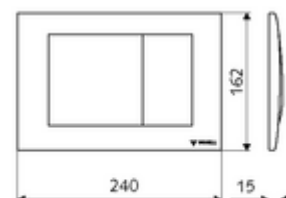

Artikelnummer: 03 126 06 99

Spoeling met twee volumes. Bediening bovenaan of vooraan. Vandalismebestendige spuitgietzink-uitvoering.

Technische gegevens

- Werkstof: Frontplaat Spuitgietzink
- Oppervlak: Frontplaat Chroom
- Afmetingen frontplaat: B 240 mm x H 162 mm x D 15 mm

Leveringsgegevens

- Gewicht: 1,14 kg/Stuks
- Verpakkingseenheid: 1

Gecombineerd met

WC-Module MONTUS Flow	Artikelnr.: 03 038 00 99	of
WC-module MONTUS Flow H	Artikelnr.: 03 037 00 99	of
WC-Module MONTUS	Artikelnr.: 03 056 00 99	of
WC-Module MONTUS	Artikelnr.: 03 057 00 99	of
WC-Module MONTUS	Artikelnr.: 03 066 00 99	of
WC-Module MONTUS	Artikelnr.: 03 060 00 99	of
WC-Module MONTUS	Artikelnr.: 03 061 00 99	of
WC-Module MONTUS	Artikelnr.: 03 058 00 99	of
WC-Module MONTUS	Artikelnr.: 03 059 00 99	of
Inbouw-WC spoelreservoir MONTUS	Artikelnr.: 03 073 00 99	of