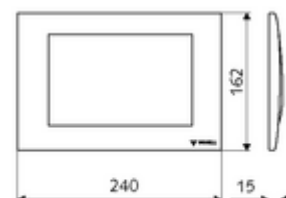

Leveringsomvang

- Frontplaat
- Elektronische module voor hefmotor
- Inbouw-transformator 12 VDC, 100 - 240 VAC, 50 - 60 Hz
- Installatiegereedschap
- Aansluitkabel

Technische gegevens

- Werkstof: Frontplaat Spuitgietzink
- Oppervlak: Frontplaat Chroom
- Afmetingen frontplaat: B 240 mm x H 162 mm x D 15 mm

Leveringsgegevens

- Gewicht: 1,51 kg/Stuks
- Verpakkingseenheid: 1

Noodzakelijke gerelateerde items

Voor WC-Module MONTUS met inbouwspoelreservoir 8 cm

Artikelnr.: 03 125 00 99

Voor WC-Module MONTUS met inbouwspoelreservoir 12 cm