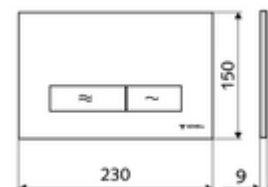

Artikelnummer: 03 122 15 99

Spoeling met twee volumes. Bediening bovenaan of vooraan.

Technische gegevens

- Werkstof: Kunststof
- Oppervlak: Frontplaat Wit
- Afmetingen frontplaat: B 230 mm x H 150 mm x D 9 mm

Leveringsgegevens

- Gewicht: 0,39 kg/Stuks
- Verpakkingseenheid: 1

Gecombineerd met

WC-Module MONTUS Flow	Artikelnr.: 03 038 00 99	of
WC-module MONTUS Flow H	Artikelnr.: 03 037 00 99	of
WC-Module MONTUS	Artikelnr.: 03 056 00 99	of
WC-Module MONTUS	Artikelnr.: 03 057 00 99	of
WC-Module MONTUS	Artikelnr.: 03 066 00 99	of
WC-Module MONTUS	Artikelnr.: 03 060 00 99	of
WC-Module MONTUS	Artikelnr.: 03 061 00 99	of
WC-Module MONTUS	Artikelnr.: 03 058 00 99	of
WC-Module MONTUS	Artikelnr.: 03 059 00 99	of
Inbouw-WC spoelreservoir MONTUS	Artikelnr.: 03 073 00 99	of