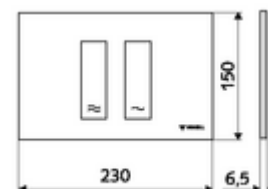

Artikelnummer: 03 121 64 99

Spoeling met twee volumes. Bediening bovenaan of vooraan.

Technische gegevens

- Werkstof: Kunststof
- Oppervlak: Frontplaat Mat chroom
- Afmetingen frontplaat: B 230 mm x H 150 mm x D 6,5 mm

Leveringsgegevens

- Gewicht: 0,40 kg/Stuks
- Verpakkingseenheid: 1

Gecombineerd met

WC-Module MONTUS Flow	Artikelnr.: 03 038 00 99	of
WC-module MONTUS Flow H	Artikelnr.: 03 037 00 99	of
WC-Module MONTUS	Artikelnr.: 03 056 00 99	of
WC-Module MONTUS	Artikelnr.: 03 057 00 99	of
WC-Module MONTUS	Artikelnr.: 03 066 00 99	of
WC-Module MONTUS	Artikelnr.: 03 060 00 99	of
WC-Module MONTUS	Artikelnr.: 03 061 00 99	of
WC-Module MONTUS	Artikelnr.: 03 058 00 99	of
WC-Module MONTUS	Artikelnr.: 03 059 00 99	of
Inbouw-WC spoelreservoir MONTUS	Artikelnr.: 03 073 00 99	of