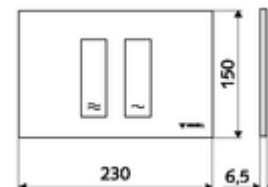

Artikelnummer: 03 121 06 99

Spoeling met twee volumes. Bediening bovenaan of vooraan.

Technische gegevens

- Werkstof: Kunststof
- Oppervlak: Frontplaat Chroom
- Afmetingen frontplaat: B 230 mm x H 150 mm x D 6,5 mm

Leveringsgegevens

- Gewicht: 0,38 kg/Stuks
- Verpakkingseenheid: 1

Gecombineerd met

WC-Module MONTUS Flow	Artikelnr.: 03 038 00 99	of
WC-module MONTUS Flow H	Artikelnr.: 03 037 00 99	of
WC-Module MONTUS	Artikelnr.: 03 056 00 99	of
WC-Module MONTUS	Artikelnr.: 03 057 00 99	of
WC-Module MONTUS	Artikelnr.: 03 066 00 99	of
WC-Module MONTUS	Artikelnr.: 03 060 00 99	of
WC-Module MONTUS	Artikelnr.: 03 061 00 99	of
WC-Module MONTUS	Artikelnr.: 03 058 00 99	of
WC-Module MONTUS	Artikelnr.: 03 059 00 99	of
Inbouw-WC spoelreservoir MONTUS	Artikelnr.: 03 073 00 99	of