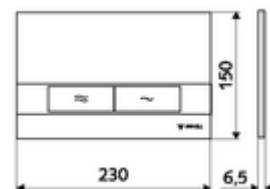

Artikelnummer: 03 120 64 99

Spoeling met twee volumes. Bediening bovenaan of vooraan.

Technische gegevens

- Werkstof: Kunststof
- Oppervlak: Frontplaat Mat chroom
- Afmetingen frontplaat: B 230 mm x H 150 mm x D 6,5 mm

Leveringsgegevens

- Gewicht: 0,41 kg/Stuks
- Verpakkingseenheid: 1

Gecombineerd met

WC-Module MONTUS Flow	Artikelnr.: 03 038 00 99	of
WC-module MONTUS Flow H	Artikelnr.: 03 037 00 99	of
WC-Module MONTUS	Artikelnr.: 03 056 00 99	of
WC-Module MONTUS	Artikelnr.: 03 057 00 99	of
WC-Module MONTUS	Artikelnr.: 03 066 00 99	of
WC-Module MONTUS	Artikelnr.: 03 060 00 99	of
WC-Module MONTUS	Artikelnr.: 03 061 00 99	of
WC-Module MONTUS	Artikelnr.: 03 058 00 99	of
WC-Module MONTUS	Artikelnr.: 03 059 00 99	of
Inbouw-WC spoelreservoir MONTUS	Artikelnr.: 03 073 00 99	of