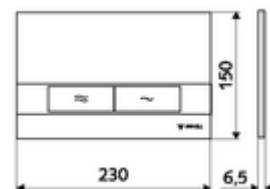

Artikelnummer: 03 120 15 99

Spoeling met twee volumes. Bediening bovenaan of vooraan.

Technische gegevens

- Werkstof: Kunststof
- Oppervlak: Frontplaat Wit
- Afmetingen frontplaat: B 230 mm x H 150 mm x D 6,5 mm

Leveringsgegevens

- Gewicht: 0,39 kg/Stuks
- Verpakkingseenheid: 1

Gecombineerd met

WC-Module MONTUS Flow	Artikelnr.: 03 038 00 99	of
WC-module MONTUS Flow H	Artikelnr.: 03 037 00 99	of
WC-Module MONTUS	Artikelnr.: 03 056 00 99	of
WC-Module MONTUS	Artikelnr.: 03 057 00 99	of
WC-Module MONTUS	Artikelnr.: 03 066 00 99	of
WC-Module MONTUS	Artikelnr.: 03 060 00 99	of
WC-Module MONTUS	Artikelnr.: 03 061 00 99	of
WC-Module MONTUS	Artikelnr.: 03 058 00 99	of
WC-Module MONTUS	Artikelnr.: 03 059 00 99	of
Inbouw-WC spoelreservoir MONTUS	Artikelnr.: 03 073 00 99	of