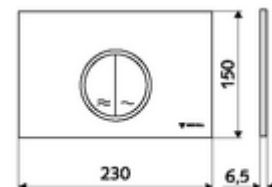

Artikelnummer: 03 119 15 99

WC-Bedieningsplaat MONTUS CIRCUM

Spoeling met twee volumes. Bediening bovenaan of vooraan.

Technische gegevens

- Werkstof: Kunststof
- Oppervlak: Frontplaat Wit
- Afmetingen frontplaat: B 230 mm x H 150 mm x D 6,5 mm

Leveringsgegevens

- Gewicht: 0,38 kg/Stuks
- Verpakkingseenheid: 1

Gecombineerd met

WC-Module MONTUS Flow	Artikelnr.: 03 038 00 99	of
WC-module MONTUS Flow H	Artikelnr.: 03 037 00 99	of
WC-Module MONTUS	Artikelnr.: 03 056 00 99	of
WC-Module MONTUS	Artikelnr.: 03 057 00 99	of
WC-Module MONTUS	Artikelnr.: 03 066 00 99	of
WC-Module MONTUS	Artikelnr.: 03 060 00 99	of
WC-Module MONTUS	Artikelnr.: 03 061 00 99	of
WC-Module MONTUS	Artikelnr.: 03 058 00 99	of
WC-Module MONTUS	Artikelnr.: 03 059 00 99	of
Inbouw-WC spoelreservoir MONTUS	Artikelnr.: 03 073 00 99	of