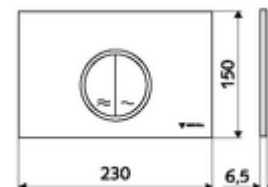

Artikelnummer: 03 119 06 99

WC-Bedieningsplaat MONTUS CIRCUM

Spoeling met twee volumes. Bediening bovenaan of vooraan.

Technische gegevens

- Werkstof: Kunststof
- Oppervlak: Frontplaat Chroom
- Afmetingen frontplaat: B 230 mm x H 150 mm x D 6,5 mm

Leveringsgegevens

- Gewicht: 0,38 kg/Stuks
- Verpakkingseenheid: 1

Gecombineerd met

WC-Module MONTUS Flow	Artikelnr.: 03 038 00 99	of
WC-module MONTUS Flow H	Artikelnr.: 03 037 00 99	of
WC-Module MONTUS	Artikelnr.: 03 056 00 99	of
WC-Module MONTUS	Artikelnr.: 03 057 00 99	of
WC-Module MONTUS	Artikelnr.: 03 066 00 99	of
WC-Module MONTUS	Artikelnr.: 03 060 00 99	of
WC-Module MONTUS	Artikelnr.: 03 061 00 99	of
WC-Module MONTUS	Artikelnr.: 03 058 00 99	of
WC-Module MONTUS	Artikelnr.: 03 059 00 99	of
Inbouw-WC spoelreservoir MONTUS	Artikelnr.: 03 073 00 99	of