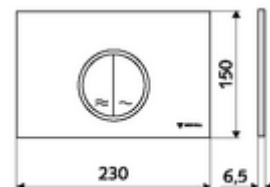

Artikelnummer: 03 119 06 99

Spoeling met twee volumes. Bediening bovenaan of vooraan.

Technische gegevens

- Werkstof: Kunststof
- Oppervlak: Frontplaat Chroom
- Afmetingen frontplaat: B 230 mm x H 150 mm x D 6,5 mm

Leveringsgegevens

- Gewicht: 0,38 kg/Stuks
- Verpakkingseenheid: 1

Gecombineerd met

WC-Module MONTUS Flow	Artikelnr.: 03 038 00 99	of
WC-module MONTUS Flow H	Artikelnr.: 03 037 00 99	of
WC-Module MONTUS	Artikelnr.: 03 056 00 99	of
WC-Module MONTUS	Artikelnr.: 03 057 00 99	of
WC-Module MONTUS	Artikelnr.: 03 066 00 99	of
WC-Module MONTUS	Artikelnr.: 03 060 00 99	of
WC-Module MONTUS	Artikelnr.: 03 061 00 99	of
WC-Module MONTUS	Artikelnr.: 03 058 00 99	of
WC-Module MONTUS	Artikelnr.: 03 059 00 99	of
Inbouw-WC spoelreservoir MONTUS	Artikelnr.: 03 073 00 99	of