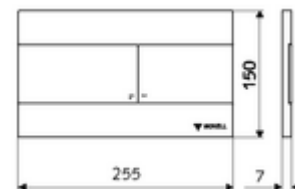

Artikelnummer: 03 070 28 99

Spoeling met twee volumes. Met braille-opschrift. Bediening bovenaan of vooraan.

Technische gegevens

- Werkstof: Kunststof, Roestvrij staal
- Oppervlak: Frontplaat Roestvrij staal geborsteld
- Afmetingen frontplaat: B 255 mm x H 150 mm x D 7 mm

Leveringsgegevens

- Gewicht: 0,68 kg/Stuks
- Verpakkingseenheid: 1

Gecombineerd met

WC-Module MONTUS Flow	Artikelnr.: 03 038 00 99	of
WC-module MONTUS Flow H	Artikelnr.: 03 037 00 99	of
WC-Module MONTUS	Artikelnr.: 03 056 00 99	of
WC-Module MONTUS	Artikelnr.: 03 057 00 99	of
WC-Module MONTUS	Artikelnr.: 03 066 00 99	of
WC-Module MONTUS	Artikelnr.: 03 061 00 99	of
WC-Module MONTUS	Artikelnr.: 03 058 00 99	of
WC-Module MONTUS	Artikelnr.: 03 059 00 99	of
Inbouw-WC spoelreservoir MONTUS	Artikelnr.: 03 073 00 99	of

Opmerking

- Opgelet! Uitsluitend te gebruiken voor de vermelde Wc-Module Montus-types!