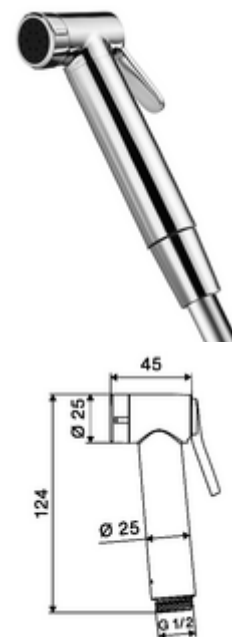

Artikelnummer: 03 147 06 99

Bidet handdouche Premium set

Leveringsomvang

- Bidet-douche Premium
 - Waterstop
 - Debietbegrenzer
- Doucheslang met verdraaibescherming
- Wandhouder
- Bevestigingsmateriaal

Technische gegevens

- Debiet bij 3 bar: 6 l/min
- Werkdruk: 0,5 - 5,0 bar
- Max. rustdruk: 6 bar
- Aansluiting: DN 15 G 1/2 V
- Werkstof: Handdouche Messing, Wandhouder Kunststof
- Oppervlak: Handdouche Chroom, Wandhouder Chroom
- Lengte doucheslang: 900 mm

Leveringsgegevens

- Gewicht: 0,53 kg/Stuks
- Verpakkingseenheid: 1

Aanbevolen gerelateerde artikelen

Combinatie haakse-kraan COMFORT	Artikelnr.: 03 570 06 99
Haakse-kraan met regelfunctie	Artikelnr.: 05 346 06 99
Haakse-kraan met regelfunctie COMFORT	Artikelnr.: 05 217 06 99
Haakse-kraan met regelfunctie COMFORT met filter	Artikelnr.: 05 431 06 99
Buisbeluchter	Artikelnr.: 28 612 06 99
Buisbeluchter	Artikelnr.: 28 617 06 99