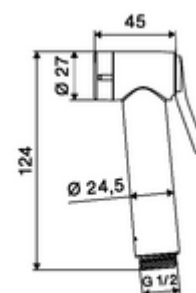

Artikelnummer: 03 146 06 99

Bidet handdouche Trend set

Leveringsomvang

- Bidet-douche Trend
  - Waterstop
  - Debietbegrenzer
- Doucheslang met verdraaibescherming
- Wandhouder
- Bevestigingsmateriaal

Technische gegevens

- Debiet bij 3 bar: 6 l/min
- Werkdruk: 0,5 - 5,0 bar
- Max. rustdruk: 6 bar
- Aansluiting: DN 15 G 1/2 V
- Werkstof: Handdouche Kunststof, Wandhouder Kunststof
- Oppervlak: Handdouche Chroom, Wandhouder Chroom
- Lengte doucheslang: 1200 mm

Leveringsgegevens

- Gewicht: 0,44 kg/Stuks
- Verpakkingseenheid: 1

Aanbevolen gerelateerde artikelen

	Artikelnr.: 03 570 06 99
	Artikelnr.: 05 346 06 99
Haakse-kraan met regelfunctie COMFORT	Artikelnr.: 05 217 06 99
Haakse-kraan met regelfunctie COMFORT met filter	Artikelnr.: 05 431 06 99
Buisbeluchter	Artikelnr.: 28 612 06 99
Buisbeluchter	Artikelnr.: 28 617 06 99

Montage-instructies

- Houd bij de montage rekening met de plaatselijke voorschriften en specificaties.