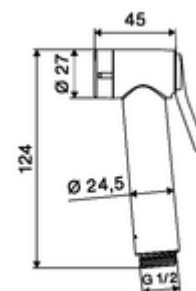

Artikelnummer: 03 145 06 99

Bidet handdouche Trend set

Leveringsomvang

- Bidet-douche Trend
  - Waterstop
  - Debietbegrenzer
- Doucheslang met verdraaibescherming
- Wandhouder
- Bevestigingsmateriaal

Technische gegevens

- Debiet bij 3 bar: 6 l/min
- Werkdruk: 0,5 - 5,0 bar
- Max. rustdruk: 6 bar
- Aansluiting: DN 15 G 1/2 V
- Werkstof: Handdouche Kunststof, Wandhouder Kunststof
- Oppervlak: Handdouche Chroom, Wandhouder Chroom
- Lengte doucheslang: 900 mm

Leveringsgegevens

- Gewicht: 0,25 kg/Stuks
- Verpakkingseenheid: 1

Aanbevolen gerelateerde artikelen

	Artikelnr.: 03 570 06 99
	Artikelnr.: 05 346 06 99
Haakse-kraan met regelfunctie COMFORT	Artikelnr.: 05 217 06 99
Haakse-kraan met regelfunctie COMFORT met filter	Artikelnr.: 05 431 06 99
Buisbeluchter	Artikelnr.: 28 612 06 99
Buisbeluchter	Artikelnr.: 28 617 06 99

Montage-instructies

- Houd bij de montage rekening met de plaatselijke voorschriften en specificaties.