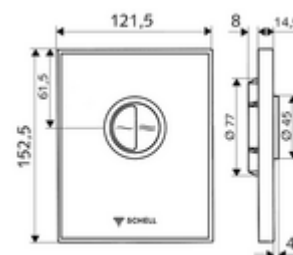

Artikelnummer: 02 826 00 99

WC-Bedieningsplaat AMBITION Eco

Glas. Spoeling met twee volumes. Voor SCHELL inbouw-wc-drukspoeler COMPACT II.

Leveringsomvang

- Design-bedieningsplaat van veiligheidsglas
 - Bedieningstoetsen voor spaar- en hoofdspoeling van spuitgietzink
- Zelfsluitende cartouche met automatische sproeikopreinigingsnaald
- Stuwschijf voor debietregeling
- Montageframe

Technische gegevens

- Spoeling met 2 volumes: Spaarspoeling 3 l, Hoofdspoeling 4,5 - 9,0 l
- Werkstof: Bediening Spuitgietzink, Frontplaat Veiligheidsglas (ESD), Frame Kunststof
- Oppervlak: Bediening Chroom, Frontplaat Zwart, Frame Chroom
- Afmetingen frontplaat: B 121,5 mm x H 152,5 mm x D 14,5 mm
- Certificaten: Watermark

Leveringsgegevens

- Gewicht: 0,88 kg/Stuks
- Verpakkingseenheid: 1

Noodzakelijke gerelateerde items

Inbouw-WC drukspoeler COMPACT II

Artikelnr.: 01 194 00 99

of

WC-Module MONTUS

Artikelnr.: 03 076 00 99