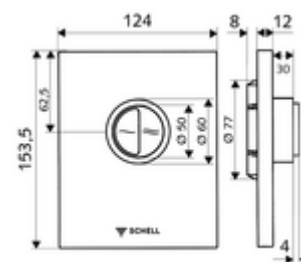

Artikelnummer: 02 825 06 99

WC-Bedieningsplaat EDITION Eco 100

Voor SCHELL inbouw-wc-drukspoeler COMPACT II met beperkte inbouwdiepte van 100 - 160 mm. Spoeling met twee volumes.

Leveringsomvang

- Bedieningsplaat
 - Bedieningstoetsen voor spaar- en hoofdspoeling
- Zelfsluitende cartouche met automatische sproeikopreinigingsnaald
- Stuwschijf voor debietregeling
- Montageframe

Technische gegevens

- Spoeling met 2 volumes: Spaarspoeling 3 l, Hoofdspoeling 4,5 - 9,0 l
- Werkstof: Kunststof
- Oppervlak: Chroom, Frontplaat Chroom
- Afmetingen frontplaat: B 124 mm x H 153,5 mm x D 12 mm

Leveringsgegevens

- Gewicht: 0,72 kg/Stuks
- Verpakkingseenheid: 1

Noodzakelijke gerelateerde items

Inbouw-WC drukspoeler COMPACT II

Artikelnr.: 01 194 00 99

Aanbevolen gerelateerde artikelen

WC-patroon EDITION Eco (geschikt voor LEED / BREEAM)