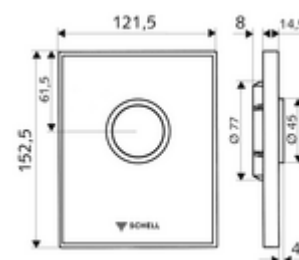

Artikelnummer: 02 819 00 99

WC-Bedieningsplaat AMBITION

Voor SCHELL inbouw-wc-drukspoeler COMPACT II.

Leveringsomvang

- Design-bedieningsplaat van veiligheidsglas
 - Bedieningstoets van messing
- Zelfsluitende cartouche met automatische sproeikopreinigingsnaald
- Stuwschijf voor debietregeling
- Montageframe

Technische gegevens

- Spoeling met 1 volume: 4,5 - 9,0 l
- Werkstof: Bediening Messing; Frontplaat Veiligheidsglas (ESD); Frame Kunststof
- Oppervlak: Bediening Chroom; Frontplaat Wit; Frame Chroom
- Afmetingen frontplaat: B 121,5 mm x H 152,5 mm x D 14,5 mm

Leveringsgegevens

- Gewicht: 0,79 kg/Stuks
- Verpakkingseenheid: 1

Noodzakelijke gerelateerde items

Inbouw-WC drukspoeler COMPACT II
WC-Module MONTUS

Artikelnr.: 01 194 00 99 of
Artikelnr.: 03 076 00 99 of