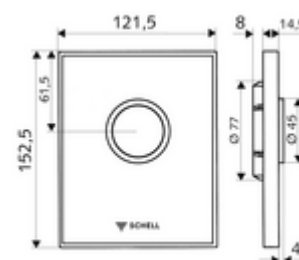

## WC-Bedieningsplaat AMBITION

Voor SCHELL inbouw-wc-drukspoeler COMPACT II.

### Technische gegevens

- Spoeling met 1 volume: 4,5 - 9,0 l
- Werkstof: Bediening Messing, Frontplaat Veiligheidsglas (ESD), Frame Kunststof
- Oppervlak: Bediening Chroom, Frontplaat Wit, Frame Chroom
- Afmetingen frontplaat: B 121,5 mm x H 152,5 mm x D 14,5 mm