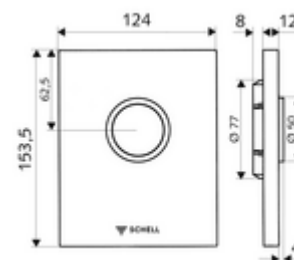

Artikelnummer: 02 815 15 99

WC-Bedieningsplaat EDITION ND

Voor SCHELL inbouw-wc-drukspoeler COMPACT II ND. Lage druk vanaf 0,8 bar.

Leveringsomvang

- Design-bedieningsplaat
 - Bedieningstoets
- Zelfsluitende cartouche lage druk met automatische sproeikopreinigingsnaald
- Stuwschijf voor debietregeling
- Montageframe

Technische gegevens

- Spoeling met 1 volume: 4,5 - 6,0 l
- Werkstof: Bediening Kunststof, Frontplaat Kunststof
- Oppervlak: Bediening Alpenwit, Frontplaat Alpenwit
- Afmetingen frontplaat: B 124 mm x H 153,5 mm x D 12 mm

Leveringsgegevens

- Gewicht: 0,62 kg/Stuks
- Verpakkingseenheid: 1

Noodzakelijke gerelateerde items

Inbouw-WC drukspoeler COMPACT II ND

Artikelnr.: 01 137 00 99

Opmerking

- Uitloopartikel, leverbaar tot einde voorraad