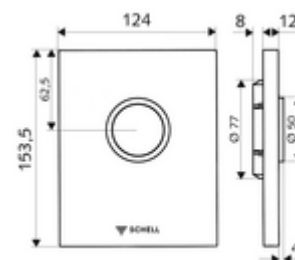

## WC-Bedieningsplaat EDITION ND

Voor SCHELL inbouw-wc-drukspoeler COMPACT II ND. Lage druk vanaf 0,8 bar.

### Leveringsomvang

- Design-bedieningsplaat
  - Bedieningstoets
- Zelfsluitende cartouche lage druk met automatische sproeikopreinigingsnaald
- Stuwschijf voor debietregeling
- Montageframe

### Technische gegevens

- Spoeling met 1 volume: 4,5 - 6,0 l
- Werkstof: Bediening Kunststof, Frontplaat Kunststof
- Oppervlak: Bediening Chroom, Frontplaat Chroom
- Afmetingen frontplaat: B 124 mm x H 153,5 mm x D 12 mm