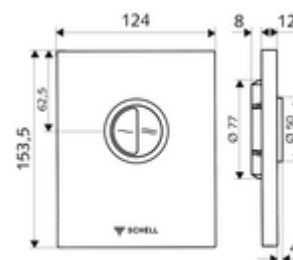

Artikelnummer: 02 805 28 99

WC-Bedieningsplaat EDITION Eco Vandalismebestendige uitvoering

Voor SCHELL inbouw-wc-drukspoeler COMPACT II. Spoeling met twee volumes.

Leveringsomvang

- Design-bedieningsplaat
 - Bedieningstoetsen voor spaar- en hoofdspoeling
- Zelfsluitende cartouche met automatische sproeikopreinigungsnaald
- Stuwschijf voor debietregeling
- Montageframe

Technische gegevens

- Spoeling met 2 volumes: Spaarspoeling 3 l, Hoofdspoeling 4,5 - 9,0 l
- Werkstof: Bediening Spuitgietzink, Frontplaat Roestvrij staal
- Oppervlak: Bediening Chrom, Frontplaat Roestvrij staal geborsteld
- Afmetingen frontplaat: B 120 mm x H 150 mm x D 12 mm

Leveringsgegevens

- Gewicht: 0,83 kg/Stuks
- Verpakkingseenheid: 1

Noodzakelijke gerelateerde items

Inbouw-WC drukspoeler COMPACT II Artikelnr.: 01 194 00 99 of
WC-Module MONTUS Artikelnr.: 03 076 00 99 of