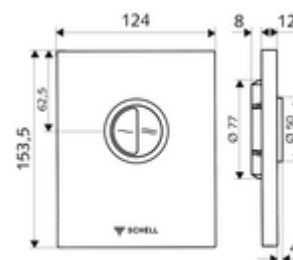

Artikelnummer: 02 804 06 99

WC-Bedieningsplaat EDITION Eco

Voor SCHELL inbouw-wc-drukspoeler COMPACT II. Spoeling met twee volumes.

Leveringsomvang

- Design-bedieningsplaat
 - Bedieningstoetsen voor spaar- en hoofdspoeling
- Zelfsluitende cartouche met automatische sproeikopreinigingsnaald
- Stuwschijf voor debietregeling
- Montageframe

Technische gegevens

- Spoeling met 2 volumes: Spaarspoeling 3 l, Hoofdspoeling 4,5 - 9,0 l
- Werkstof: Kunststof
- Oppervlak: Chroom, Frontplaat Chroom
- Afmetingen frontplaat: B 124 mm x H 153,5 mm x D 12 mm

Leveringsgegevens

- Gewicht: 0,60 kg/Stuks
- Verpakkingseenheid: 1

Noodzakelijke gerelateerde items

Inbouw-WC drukspoeler COMPACT II Artikelnr.: 01 194 00 99 of
WC-Module MONTUS Artikelnr.: 03 076 00 99 of