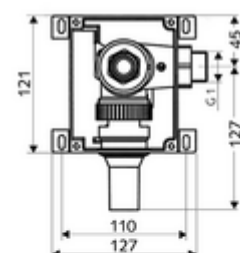

Artikelnummer: 01 137 00 99

Inbouw-WC drukspoeler COMPACT II ND

Geluidsarme inbouwdruckspoeler met lage druk. Voor de combinatie met alle SCHELL wc-sturingen/-bedieningsplaten ND. Volgens DIN EN 12541. Afsluitkraan binnenin.

Leveringsomvang

- Masterbox
  - Buisonderbreker (EN 12541)
  - Inbouw-spoelkraan COMPACT II LD, met afsluitkraan en spoelplug
  - Ruwbouwdoo
- Werfdeksel
- In hoogte instelbare spoelbuis met bouwstop

Technische gegevens

- Werkdruk: 0,8 - 2,5 bar
- Aansluiting: DN 25 G 1 M (rechts)
- Uitgang: Spoelbuis Ø 45 mm
- Debiet: 1,4 l/s
- Werkstof: Behuizing Kunststof, Watertraject Ontzinkingsbestendig messing conform de Duitse drinkwaterverordening
- Certificaten: dr, Watermark, WELS

Leveringsgegevens

- Gewicht: 1,67 kg/Stuks
- Verpakkingseenheid: 1

Noodzakelijke gerelateerde items

WC-Bedieningsplaat EDITION ND	Artikelnr.: 02 815 06 99	of
WC-Bedieningsplaat EDITION ND	Artikelnr.: 02 815 15 99	of
WC-Bedieningsplaat EDITION ND	Artikelnr.: 02 815 28 99	of
WC-Bedieningsplaat EDITION Eco ND	Artikelnr.: 02 814 06 99	of
WC-Bedieningsplaat EDITION Eco ND	Artikelnr.: 02 814 15 99	of
WC-Bedieningsplaat EDITION Eco ND	Artikelnr.: 02 814 28 99	of
WC-Bedieningsplaat EDITION Eco ND 100	Artikelnr.: 02 824 06 99	of