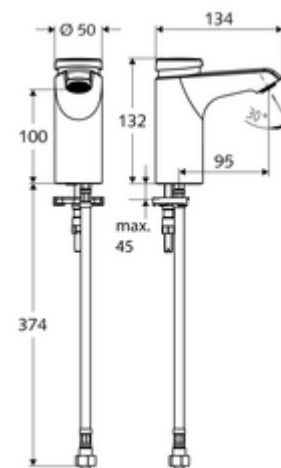

Artikelnummer: 02 158 06 99

Zelfsluitende wastafelkraan XERIS SC HD-K small - hoge druk koud water / voorgemengd water

Manuele activering met automatische sluiting. Eenvoudige looptijdinstelling.

Leveringsomvang

- Zelfsluitende eengatskraan
  - Vandalismebestendige volledig metalen behuizing
  - Zelfsluitende cartouche SC II
  - Straalregelaar
- Flexibele aansluitslang Clean-Fix S G 3/8 V x 380 mm, met voorfilter
- Bevestigingsmateriaal voor montage wastafel

Technische gegevens

- Looptijd: 2 - 15 s instelbaar (7 s Fabrieksinstelling)
- S_Durchfluss: max. 5 l/min drukonafhankelijk
- Werkdruk: 1,0 - 5,0 bar
- Max. rustdruk: 8 bar
- Max. werkingstemperatuur: 70 °C (80 °C voor thermische desinfectie)
- Aansluiting: G 3/8 V
- Werkstof: Behuizing Messing conform de Duitse drinkwaterverordening
- Oppervlak: Chroom
- Certificaten: PA-IX 29071/IO
- Geluidsklasse: I
- Debietsklasse: O

Leveringsgegevens

- Gewicht: 1,77 kg/Stuks
- Verpakkingseenheid: 1

Aanbevolen gerelateerde artikelen

Haakse-kraan met regelfunctie COMFORT met filter	Artikelnr.: 05 430 06 99
Wastafelafvoerplug OPEN	Artikelnr.: 02 002 06 99 of
Wastafelafvoerplug PUSH OPEN	Artikelnr.: 02 000 06 99 of

Opmerking

- Nicht geeignet für Durchlauferhitzer und Kleinspeicher.