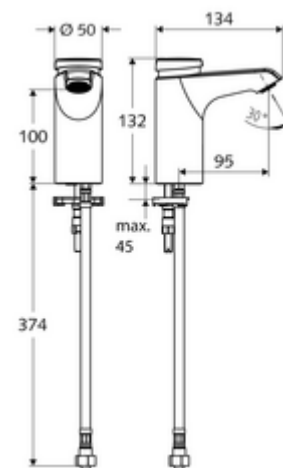

### Leveringsomvang

- Zelfsluitende eengatskraan
  - Vandalismebestendige volledig metalen behuizing
  - Zelfsluitende cartouche SC II
  - Straalregelaar
- Flexibele aansluitslang Clean-Fix S G 3/8 V x 380 mm, met voorfilter
- Bevestigingsmateriaal voor montage wastafel

### Technische gegevens

- Looptijd: 2 - 15 s instelbaar (7 s Fabrieksinstelling)
- Debiet: max. 5 l/min drukonafhankelijk
- Werkdruk: 1,0 - 5,0 bar
- Max. rustdruk: 8 bar
- Max. werkingstemperatuur: 70 °C (80 °C voor thermische desinfectie)
- Aansluiting: G 3/8 V
- Werkstof: Behuizing Messing conform de Duitse drinkwaterverordening
- Oppervlak: Chroom
- Certificaten: PA-IX 29071/IO
- Geluidsklasse: I
- Debietsklasse: O