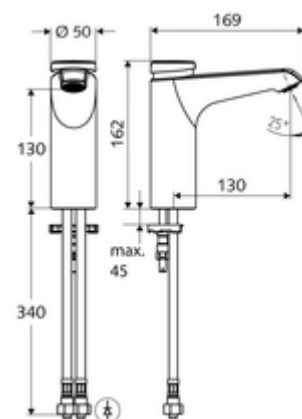

Artikelnummer: 02 157 06 99

Zelfsluitende wastafelkraan XERIS SC HD-M medium - hoge druk mengwater

Manuele activering met automatische sluiting. Eenvoudige looptijdinstelling.

Leveringsomvang

- Zelfsluitende eengatskraan
 - Zelfsluitende cartouche SC II met heetwaterbegrenzing
 - Vandalismebestendige volledig metalen behuizing
 - Straalregelaar
- 2 flexibele aansluitslangen Clean-Fix S G 3/8 V x 380 mm, met geïntegreerde terugslagklep (EN 1717: EB) en voorfilter
- Bevestigingsmateriaal voor montage wastafel

Technische gegevens

- Looptijd: 2 - 15 s instelbaar (7 s Fabrieksinstelling)
- S_Durchfluss: max. 5 l/min drukonafhankelijk
- Werkdruk: 1,0 - 5,0 bar
- Max. rustdruk: 8 bar
- Max. werkingstemperatuur: 70 °C (80 °C voor thermische desinfectie)
- Aansluiting: 2x G 3/8 V
- Werkstof: Behuizing Messing conform de Duitse drinkwaterverordening
- Oppervlak: Chroom
- Certificaten: PA-IX 29071/IO, Belgaqua
- Geluidsklasse: I
- Debietsklasse: O

Leveringsgegevens

- Gewicht: 2,05 kg/Stuks
- Verpakkingseenheid: 1

Aanbevolen gerelateerde artikelen

Haakse-kraan thermostaat	Artikelnr.: 09 414 06 99
Drukevenwichtventiel PBV	Artikelnr.: 06 558 12 99
Haakse-kraan met regelfunctie COMFORT met filter	Artikelnr.: 05 430 06 99
Wastafelafvoerplug OPEN	Artikelnr.: 02 002 06 99 of
Wastafelafvoerplug PUSH OPEN	Artikelnr.: 02 000 06 99 of