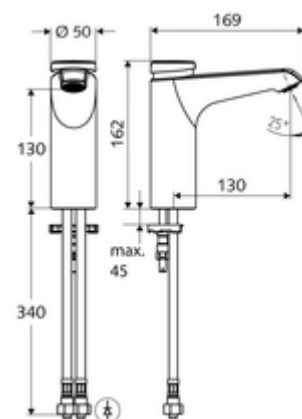

Artikelnummer: 02 157 06 99

Zelfsluitende wastafelkraan XERIS SC HD-M medium - hoge druk mengwater

Manuele activering met automatische sluiting. Eenvoudige looptijdinstelling.

Leveringsomvang

- Zelfsluitende eengatskraan
 - Zelfsluitende cartouche SC II met heetwaterbegrenzing
 - Vandalismebestendige volledig metalen behuizing
 - Straalregelaar
- 2 flexibele aansluitslangen Clean-Fix S G 3/8 V x 380 mm, met geïntegreerde terugslagklep (EN 1717: EB) en voorfilter
- Bevestigingsmateriaal voor montage wastafel

Technische gegevens

- Looptijd: 2 - 15 s instelbaar (7 s Fabrieksinstelling)
- Debiet: max. 5 l/min drukonafhankelijk
- Werkdruk: 1,0 - 5,0 bar
- Max. rustdruk: 8 bar
- Max. werkingstemperatuur: 70 °C (80 °C voor thermische desinfectie)
- Aansluiting: 2x G 3/8 V
- Werkstof: Behuizing Messing conform de Duitse drinkwaterverordening
- Oppervlak: Chroom
- Certificaten: PA-IX 29071/IO, Belgaqua
- Geluidsklasse: I
- Debietsklasse: O

Leveringsgegevens

- Gewicht: 2,05 kg/Stuks
- Verpakkingseenheid: 1

Aanbevolen gerelateerde artikelen

Haakse-kraan met regelfunctie COMFORT met filter
Wastafelafvoerplug OPEN
Wastafelafvoerplug PUSH OPEN

Artikelnr.: 09 414 06 99
Artikelnr.: 06 558 12 99
Artikelnr.: 05 430 06 99
Artikelnr.: 02 002 06 99 of
Artikelnr.: 02 000 06 99 of