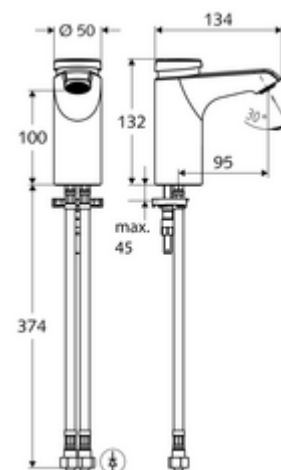

Artikelnummer: 02 156 06 99

Zelfsluitende wastafelkraan XERIS SC HD-M small - hoge druk mengwater

Manuele activering met automatische sluiting. Eenvoudige looptijdinstelling.

Leveringsomvang

- Zelfsluitende eengatskraan
 - Zelfsluitende cartouche SC II met heetwaterbegrenzing
 - Vandalismebestendige volledig metalen behuizing
 - Straalregelaar
- 2 flexibele aansluitslangen Clean-Fix S G 3/8 V x 380 mm, met geïntegreerde terugslagklep (EN 1717: EB) en voorfilter
- Bevestigingsmateriaal voor montage wastafel

Technische gegevens

- Looptijd: 2 - 15 s instelbaar (7 s Fabrieksinstelling)
- S_Durchfluss: max. 5 l/min drukonafhankelijk
- Werkdruk: 1,0 - 5,0 bar
- Max. rustdruk: 8 bar
- Max. werkingstemperatuur: 70 °C (80 °C voor thermische desinfectie)
- Aansluiting: 2x G 3/8 V
- Werkstof: Behuizing Messing conform de Duitse drinkwaterverordening
- Oppervlak: Chrom
- Certificaten: PA-IX 29071/IO, Belgaqua
- Geluidsklasse: I
- Debietsklasse: O

Leveringsgegevens

- Gewicht: 1,85 kg/Stuks
- Verpakkingseenheid: 1

Aanbevolen gerelateerde artikelen

Haakse-kraan thermostaat	Artikelnr.: 09 414 06 99
Drukevenwichtventiel PBV	Artikelnr.: 06 558 12 99
Haakse-kraan met regelfunctie COMFORT met filter	Artikelnr.: 05 430 06 99
Wastafelafvoerplug OPEN	Artikelnr.: 02 002 06 99 of
Wastafelafvoerplug PUSH OPEN	Artikelnr.: 02 000 06 99 of