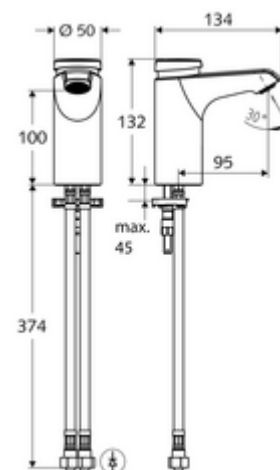

Artikelnummer: 02 156 06 99

Zelfsluitende wastafelkraan XERIS SC HD-M small - hoge druk mengwater

Manuele activering met automatische sluiting. Eenvoudige looptijdinstelling.

Leveringsomvang

- Zelfsluitende eengatskraan
 - Zelfsluitende cartouche SC II met heetwaterbegrenzing
 - Vandalismebestendige volledig metalen behuizing
 - Straalregelaar
- 2 flexibele aansluitslangen Clean-Fix S G 3/8 V x 380 mm, met geïntegreerde terugslagklep (EN 1717: EB) en voorfilter
- Bevestigingsmateriaal voor montage wastafel

Technische gegevens

- Looptijd: 2 - 15 s instelbaar (7 s Fabrieksinstelling)
- S_Durchfluss: max. 5 l/min drukonafhankelijk
- Werkdruk: 1,0 - 5,0 bar
- Max. rustdruk: 8 bar
- Max. werkingstemperatuur: 70 °C (80 °C voor thermische desinfectie)
- Aansluiting: 2x G 3/8 V
- Werkstof: Behuizing Messing conform de Duitse drinkwaterverordening
- Oppervlak: Chroom
- Certificaten: PA-IX 29071/IO, Belgaqua
- Geluidsklasse: I
- Debietsklasse: O

Leveringsgegevens

- Gewicht: 1,85 kg/Stuks
- Verpakkingseenheid: 1

Aanbevolen gerelateerde artikelen

Haakse-kraan thermostaat	Artikelnr.: 09 414 06 99
Drukevenwichtventiel PBV	Artikelnr.: 06 558 12 99
Haakse-kraan met regelfunctie COMFORT met filter	Artikelnr.: 05 430 06 99
Wastafelafvoerplug OPEN	Artikelnr.: 02 002 06 99 of
Wastafelafvoerplug PUSH OPEN	Artikelnr.: 02 000 06 99 of