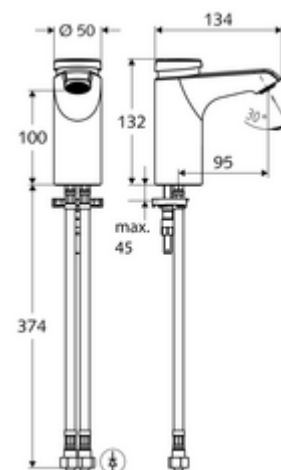

Artikelnummer: 02 156 06 99

Zelfsluitende wastafelkraan XERIS SC HD-M small - hoge druk mengwater

Manuele activering met automatische sluiting. Eenvoudige looptijdinstelling.

Leveringsomvang

- Zelfsluitende eengatskraan
 - Zelfsluitende cartouche SC II met heetwaterbegrenzing
 - Vandalismebestendige volledig metalen behuizing
 - Straalregelaar
- 2 flexibele aansluitslangen Clean-Fix S G 3/8 V x 380 mm, met geïntegreerde terugslagklep (EN 1717: EB) en voorfilter
- Bevestigingsmateriaal voor montage wastafel

Technische gegevens

- Looptijd: 2 - 15 s instelbaar (7 s Fabrieksinstelling)
- Debiet: max. 5 l/min drukonafhankelijk
- Werkdruk: 1,0 - 5,0 bar
- Max. rustdruk: 8 bar
- Max. werkingstemperatuur: 70 °C (80 °C voor thermische desinfectie)
- Aansluiting: 2x G 3/8 V
- Werkstof: Behuizing Messing conform de Duitse drinkwaterverordening
- Oppervlak: Chroom
- Certificaten: PA-IX 29071/IO, Belgaqua
- Geluidsklasse: I
- Debietsklasse: O

Leveringsgegevens

- Gewicht: 1,85 kg/Stuks
- Verpakkingseenheid: 1

Aanbevolen gerelateerde artikelen

Haakse-kraan met regelfunctie COMFORT met filter
Wastafelafvoerplug OPEN
Wastafelafvoerplug PUSH OPEN

Artikelnr.: 09 414 06 99
Artikelnr.: 06 558 12 99
Artikelnr.: 05 430 06 99
Artikelnr.: 02 002 06 99 of
Artikelnr.: 02 000 06 99 of