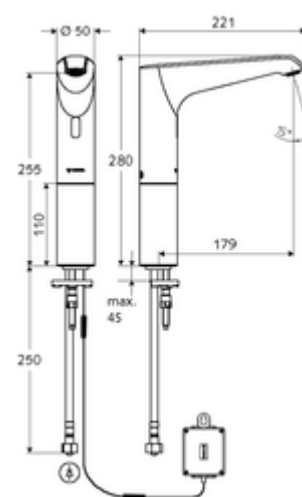

Leveringsgegevens

- Gewicht: 2,57 kg/Stuks