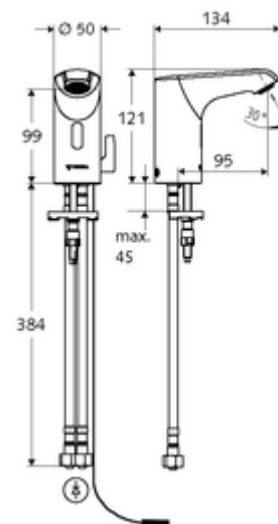

Artikelnummer: 01 210 06 99

Elektronische wastafelkraan XERIS E HD-M small - hoge druk mengwater

Infraroodsensor gestuurd. Netvoeding (stekkertransformator). Geschikt voor koppeling met SCHELL-watermanagementsysteem SWS. Te parametren via SCHELL Single Control SSC.

Leveringsomvang

- Eéngatskraan met infraroodsensor
 - Temperatuurregelaar
 - Elektronica met infraroodsensor, programmeerbaar
 - Vandalismebestendige volledig metalen behuizing
 - Axiaal magneetventiel 6 V met voorfilter
 - Aansluitkabel 250 mm, met steekverbinder 3-polig, beschermingsklasse IP 65
 - Straalregelaar
- Stekkertransformator 9 VDC, 100 - 240 VAC, 50 - 60 Hz
- 2 flexibele aansluitslangen Clean-Fix S G 3/8 V x 400 mm, met geïntegreerde terugslagklep (EN 1717: EB) en voorfilter
- Bevestigingsmateriaal voor montage wastafel

Leveringsgegevens

- Gewicht: 1,71 kg/Stuks
- Verpakkingseenheid: 1

Aanbevolen gerelateerde artikelen

| | |
|--|-----------------------------|
| SSC Bluetooth®-Module | Artikelnr.: 00 916 00 99 |
| Verlengkabel 1,5 m | Artikelnr.: 51 010 00 99 of |
| Verlengkabel 3 m | Artikelnr.: 51 023 00 99 of |
| Haakse-kraan thermostaat | Artikelnr.: 09 414 06 99 |
| Haakse-kraan met regelfunctie COMFORT met filter | Artikelnr.: 05 430 06 99 |
| Wastafelafvoerplug OPEN | Artikelnr.: 02 002 06 99 of |
| Wastafelafvoerplug PUSH OPEN | Artikelnr.: 02 000 06 99 of |