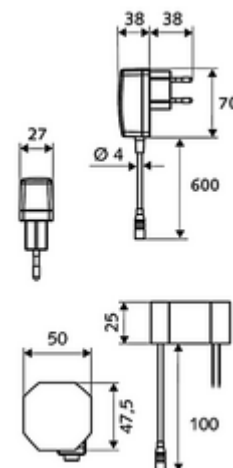

Technische gegevens

- Instelmogelijkheden via SWS/SSC
  - Sensorreikwijdte (kort / gemiddeld / lang)
  - Programmering via benaderingsreflectie (uit / aan)
  - Max. looptijd (1 - 360 s)
  - Nalooptijd (0,6 - 60 s)
  - Stagnatiespoeling (uit/5-600 s, om de 1 - 240 uur na laatste spoeling/om de 1 - 24 uur)
  - Continue spoeling voor thermische desinfectie, met bescherming tegen verbranding (uit/15 - 600 s)
  - Continue stroom (uit/15 - 600 s)
  - Energiespaarmodus (uit/1 - 254 uur na laatste gebruik)
  - Reinigingsstop (uit/60 - 360 s)
- Instelmogelijkheden via benaderingsreflectie
  - Sensorreikwijdte (kort / gemiddeld / lang)
  - Stagnatiespoeling (uit/30 s, om de 24 uur na laatste spoeling/om de 24 uur)
  - Continue spoeling voor thermische desinfectie, met bescherming tegen verbranding (uit/300 s/120 s)
  - Reinigingsstop (uit/60 s)
- S_Durchfluss: max. 5 l/min drukonafhankelijk
- Werkdruk: 1,0 - 5,0 bar
- Max. rustdruk: 8 bar
- Max. werkingstemperatuur: 70 °C (80 °C voor thermische desinfectie)
- Werkstof: Behuizing Messing, Watervoerende delen Kunststof
- Oppervlak: Chroom
- Certificaten: PA-IX 29072/IO, Belgaqua
- Geluidsklasse: I
- Debietsklasse: O