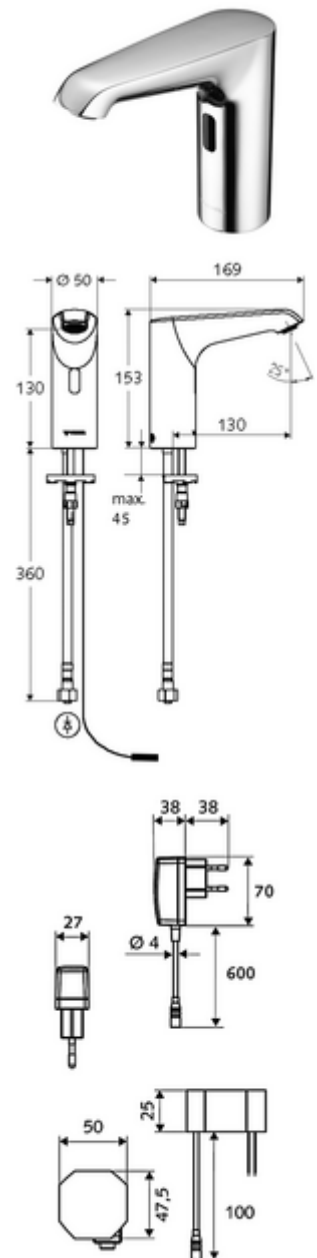

Technische gegevens

- Instelmogelijkheden via SWS/SSC
  - Sensorreikwijdte (kort / gemiddeld / lang)
  - Programmering via benaderingsreflectie (uit / aan)
  - Max. looptijd (1 - 360 s)
  - Nalooptijd (0,6 - 60 s)
  - Stagnatiespoeling (uit/5-600 s, om de 1 - 240 uur na laatste spoeling/om de 1 - 24 uur)
  - Continue spoeling voor thermische desinfectie, met bescherming tegen verbranding (uit/15 - 600 s)
  - Continue stroom (uit/15 - 600 s)
  - Energiespaarmodus (uit/1 - 254 uur na laatste gebruik)
  - Reinigingsstop (uit/60 - 360 s)
- Instelmogelijkheden via benaderingsreflectie
  - Sensorreikwijdte (kort / gemiddeld / lang)
  - Stagnatiespoeling (uit/30 s, om de 24 uur na laatste spoeling/om de 24 uur)
  - Continue spoeling voor thermische desinfectie, met bescherming tegen verbranding (uit/300 s/120 s)
  - Reinigingsstop (uit/60 s)
- S_Durchfluss: max. 5 l/min drukonafhankelijk
- Werkdruk: 1,0 - 5,0 bar
- Max. rustdruk: 8 bar
- Max. werkingstemperatuur: 70 °C (80 °C voor thermische desinfectie)
- Werkstof: Behuizing Messing, Watervoerende delen Kunststof
- Oppervlak: Chroom
- Certificaten: PA-IX 29072/IO, Belgaqua
- Geluidsklasse: I
- Debietsklasse: O

Leveringsgegevens

- Gewicht: 1,77 kg/Stuks
- Verpakkingseenheid: 1