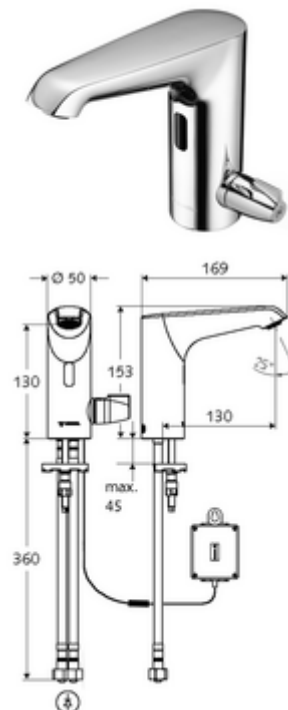

## Elektronische wastafelkraan XERIS E-T HD-M medium - hoge druk mengwater, ThermoProtect thermostaat

Infraroodsensor gestuurd. Batterijvoeding. Geschikt voor koppeling met SCHELL-watermanagementsysteem SWS. Te parametren via SCHELL Single Control SSC.

### Leveringsomvang

- Eéngatskraan met infraroodsensor
  - Elektronica met infraroodsensor, programmeerbaar
  - Aansluitkabel 220 mm, met steekverbinder 3-polig, beschermingsklasse IP 65
  - Vandalismebestendige volledig metalen behuizing
  - Thermostaat volgens EN 1111, temperatuurblokkering (fabrieksinstelling 38 °C), bescherming tegen verbranding bij uitval van koudwatertoevoer
  - Axiaal magneetventiel 6 V met voorfilter
  - Straalregelaar
- Batterijvak 6 V, beschermingsklasse IP 65
- 4x AA alkalinebatterijen 1,5 V
- 2 flexibele aansluitslangen Clean-Fix S G 3/8 V x 400 mm, met geïntegreerde terugslagklep (EN 1717: EB) en voorfilter
- Bevestigingsmateriaal voor montage wastafel