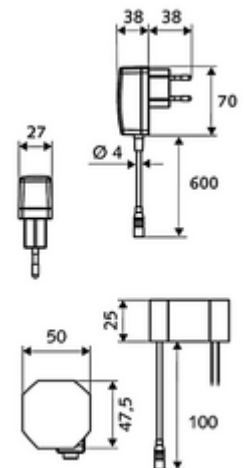

Technische gegevens

- Instelmogelijkheden via SWS/SSC
  - Sensorreikwijdte (kort / gemiddeld / lang)
  - Programmering via benaderingsreflectie (uit / aan)
  - Max. looptijd (1 - 360 s)
  - Nalooptijd (0,6 - 60 s)
  - Stagnatiespoeling (uit/5-600 s, om de 1 - 240 uur na laatste spoeling/om de 1 - 24 uur)
  - Continue spoeling voor thermische desinfectie, met bescherming tegen verbranding (uit/15 - 600 s)
  - Continue stroom (uit/15 - 600 s)
  - Energiespaarmodus (uit/1 - 254 uur na laatste gebruik)
  - Reinigingsstop (uit/60 - 360 s)
- Instelmogelijkheden via benaderingsreflectie
  - Sensorreikwijdte (kort / gemiddeld / lang)
  - Stagnatiespoeling (uit/30 s, om de 24 uur na laatste spoeling/om de 24 uur)
  - Continue spoeling voor thermische desinfectie, met bescherming tegen verbranding (uit/300 s/120 s)
  - Reinigingsstop (uit/60 s)
- S_Durchfluss: max. 5 l/min drukonafhankelijk
- Werkdruk: 1,0 - 5,0 bar
- Max. rustdruk: 8 bar
- Max. werkingstemperatuur: 70 °C (80 °C voor thermische desinfectie)
- Werkstof: Behuizing Messing, Watervoerende delen Kunststof
- Oppervlak: Chroom
- Certificaten: PA-IX 29072/IO, Belgaqua
- Geluidsklasse: I
- Debietsklasse: O