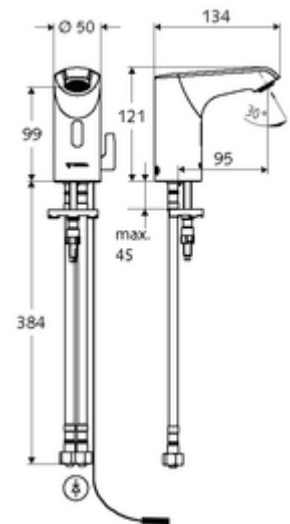

Artikelnummer: 00 227 06 99

Elektronische wastafelkraan XERIS E HD-M small - hoge druk mengwater

Infraroodsensor gestuurd. Netvoeding (Inbouw-transformator). Geschikt voor koppeling met SCHELL-watermanagementsysteem SWS. Te parametren via SCHELL Single Control SSC.

Leveringsomvang

- Eéngatskraan met infraroodsensor
 - Temperatuurregelaar
 - Elektronica met infraroodsensor, programmeerbaar
 - Vandalismebestendige volledig metalen behuizing
 - Axiaal magneetventiel 6 V met voorfilter
 - Aansluitkabel 250 mm, met steekverbinder 3-polig, beschermingsklasse IP 65
 - Straalregelaar
- Inbouw-transformator 9 VDC, 100 - 240 VAC, 50 - 60 Hz
- 2 flexibele aansluitslangen Clean-Fix S G 3/8 V x 400 mm, met geïntegreerde terugslagklep (EN 1717: EB) en voorfilter
- Bevestigingsmateriaal voor montage wastafel