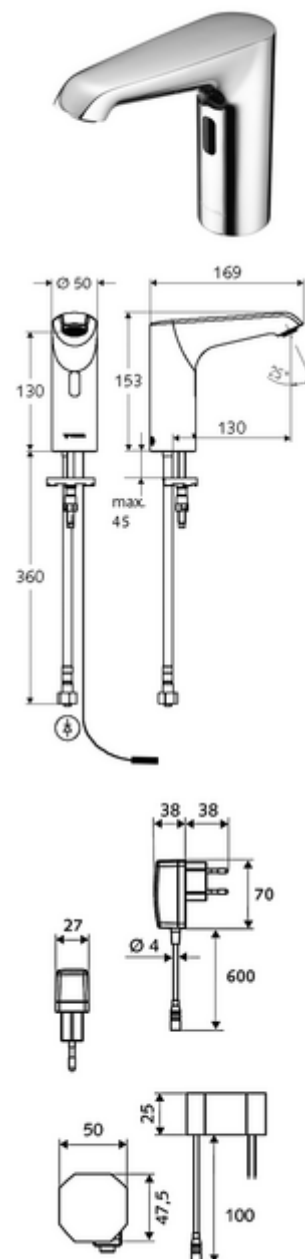

Technische gegevens

- Instelmogelijkheden via SWS/SSC
  - Sensorreikwijdte (kort / gemiddeld / lang)
  - Programmering via benaderingsreflectie (uit / aan)
  - Max. looptijd (1 - 360 s)
  - Nalooptijd (0,6 - 60 s)
  - Stagnatiespoeling (uit/5-600 s, om de 1 - 240 uur na laatste spoeling/om de 1 - 24 uur)
  - Continue spoeling voor thermische desinfectie, met bescherming tegen verbranding (uit/15 - 600 s)
  - Continue stroom (uit/15 - 600 s)
  - Energiespaarmodus (uit/1 - 254 uur na laatste gebruik)
  - Reinigingsstop (uit/60 - 360 s)
- Instelmogelijkheden via benaderingsreflectie
  - Sensorreikwijdte (kort / gemiddeld / lang)
  - Stagnatiespoeling (uit/30 s, om de 24 uur na laatste spoeling/om de 24 uur)
  - Continue spoeling voor thermische desinfectie, met bescherming tegen verbranding (uit/300 s/120 s)
  - Reinigingsstop (uit/60 s)
- S_Durchfluss: max. 5 l/min drukonafhankelijk
- Werkdruk: 1,0 - 5,0 bar
- Max. rustdruk: 8 bar
- Max. werkingstemperatuur: 70 °C (80 °C voor thermische desinfectie)
- Werkstof: Behuizing Messing, Watervoerende delen Kunststof
- Oppervlak: Chroom
- Certificaten: PA-IX 29072/IO, Belgaqua
- Geluidsklasse: I
- Debietsklasse: O

Leveringsgegevens

- Gewicht: 1,82 kg/Stuks
- Verpakkingseenheid: 1