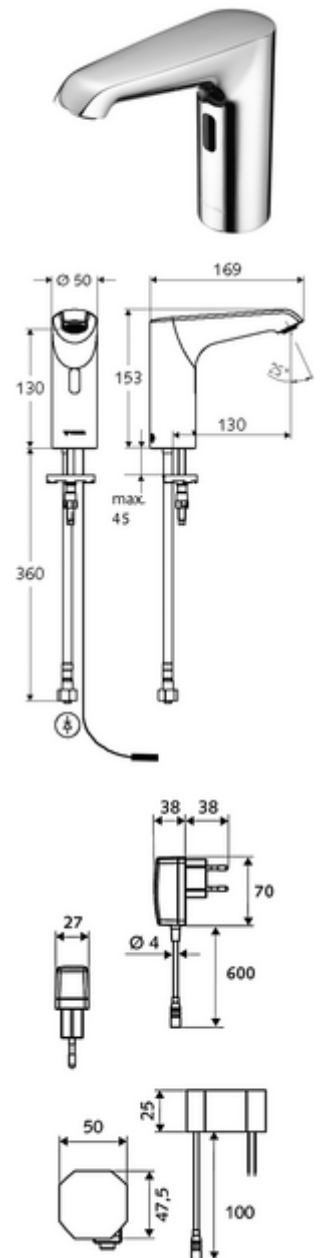

Technische gegevens

- Instelmogelijkheden via SWS/SSC
  - Sensorreikwijdte (kort / gemiddeld / lang)
  - Programmering via benaderingsreflectie (uit / aan)
  - Max. looptijd (1 - 360 s)
  - Nalooptijd (0,6 - 60 s)
  - Stagnatiespoeling (uit/5-600 s, om de 1 - 240 uur na laatste spoeling/om de 1 - 24 uur)
  - Continue spoeling voor thermische desinfectie, met bescherming tegen verbranding (uit/15 - 600 s)
  - Continue stroom (uit/15 - 600 s)
  - Energiespaarmodus (uit/1 - 254 uur na laatste gebruik)
  - Reinigingsstop (uit/60 - 360 s)
- Instelmogelijkheden via benaderingsreflectie
  - Sensorreikwijdte (kort / gemiddeld / lang)
  - Stagnatiespoeling (uit/30 s, om de 24 uur na laatste spoeling/om de 24 uur)
  - Continue spoeling voor thermische desinfectie, met bescherming tegen verbranding (uit/300 s/120 s)
  - Reinigingsstop (uit/60 s)
- S_Durchfluss: max. 5 l/min drukonafhankelijk
- Werkdruk: 1,0 - 5,0 bar
- Max. rustdruk: 8 bar
- Max. werkingstemperatuur: 70 °C (80 °C voor thermische desinfectie)
- Werkstof: Behuizing Messing, Watervoerende delen Kunststof
- Oppervlak: Chroom
- Certificaten: PA-IX 29072/IO, Belgaqua
- Geluidsklasse: I
- Debietsklasse: O

Leveringsgegevens

- Gewicht: 1,82 kg/Stuks
- Verpakkingseenheid: 1