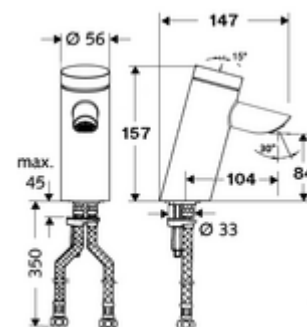

### Leveringsomvang

- Zelfsluitende eengatskraan
  - Zelfsluitende cartouche SC II met heetwaterbegrenzing
  - Vandalismebestendige volledig metalen behuizing
  - Verzonken straalregelaar (diefstalbeveiligd)
- 2 flexibele aansluitslangen Clean-Fix S G 3/8 V x 410 mm, met geïntegreerde terugslagklep (EN 1717: EB) en voorfilter
- Bevestigingsmateriaal voor montage wastafel

### Technische gegevens

- Looptijd: 2 - 15 s instelbaar (7 s Fabrieksinstelling)
- S\_Durchfluss: max. 5 l/min drukonafhankelijk
- Werkdruk: 1,0 - 5,0 bar
- Max. rustdruk: 8 bar
- Max. werkingstemperatuur: 70 °C (80 °C voor thermische desinfectie)
- Aansluiting: 2x G 3/8 V
- Werkstof: Behuizing Messing conform de Duitse drinkwaterverordening
- Oppervlak: Chroom
- Certificaten: P-IX 19436/IO, DIN-DVGW, Belgaqua, WRAS
- Geluidsklasse: I
- Debietsklasse: O