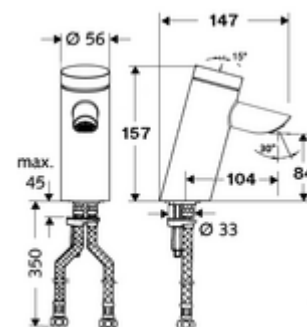

Artikelnummer: 02 125 06 99

Zelfsluitende wastafelkraan PURIS SC HD-M - hoge druk mengwater

Manuele activering met automatische sluiting. Eenvoudige looptijdinstelling.

Leveringsomvang

- Zelfsluitende eengatskraan
 - Zelfsluitende cartouche SC II met heetwaterbegrenzing
 - Vandalismebestendige volledig metalen behuizing
 - Verzonken straalregelaar (diefstalbeveiligd)
- 2 flexibele aansluitslangen Clean-Fix S G 3/8 V x 410 mm, met geïntegreerde terugslagklep (EN 1717: EB) en voorfilter
- Bevestigingsmateriaal voor montage wastafel

Technische gegevens

- Looptijd: 2 - 15 s instelbaar (7 s Fabrieksinstelling)
- S_Durchfluss: max. 5 l/min drukonafhankelijk
- Werkdruk: 1,0 - 5,0 bar
- Max. rustdruk: 8 bar
- Max. werkingstemperatuur: 70 °C (80 °C voor thermische desinfectie)
- Aansluiting: 2x G 3/8 V
- Werkstof: Behuizing Messing conform de Duitse drinkwaterverordening
- Oppervlak: Chroom
- Certificaten: P-IX 19436/IO, DIN-DVGW, Belgaqua, WRAS
- Geluidsklasse: I
- Debietsklasse: O

Leveringsgegevens

- Gewicht: 1,60 kg/Stuks
- Verpakkingseenheid: 1

Aanbevolen gerelateerde artikelen

Haakse-kraan thermostaat	Artikelnr.: 09 414 06 99
Drukevenwichtventiel PBV	Artikelnr.: 06 558 12 99
Haakse-kraan met regelfunctie COMFORT met filter	Artikelnr.: 05 430 06 99
Steeksleutel voor straalregelaar M24	Artikelnr.: 78 233 00 99
Wastafelafvoerplug OPEN	Artikelnr.: 02 002 06 99 of
Wastafelafvoerplug PUSH OPEN	Artikelnr.: 02 000 06 99 of