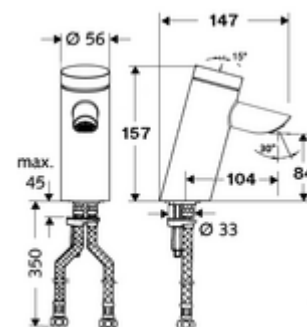

### Leveringsomvang

- Zelfsluitende eengatskraan
  - Zelfsluitende cartouche SC II met heetwaterbegrenzing
  - Vandalismebestendige volledig metalen behuizing
  - Verzonken straalregelaar (diefstalbeveiligd)
- 2 flexibele aansluitslangen Clean-Fix S G 3/8 V x 410 mm, met geïntegreerde terugslagklep (EN 1717: EB) en voorfilter
- Bevestigingsmateriaal voor montage wastafel

### Technische gegevens

- Looptijd: 2 - 15 s instelbaar (7 s Fabrieksinstelling)
- Debiet: max. 5 l/min drukonafhankelijk
- Werkdruk: 1,0 - 5,0 bar
- Max. rustdruk: 8 bar
- Max. werkingstemperatuur: 70 °C (80 °C voor thermische desinfectie)
- Aansluiting: 2x G 3/8 V
- Werkstof: Behuizing Messing conform de Duitse drinkwaterverordening
- Oppervlak: Chroom
- Certificaten: P-IX 19436/IO, DIN-DVGW, Belgaqua, WRAS
- Geluidsklasse: I
- Debietsklasse: O