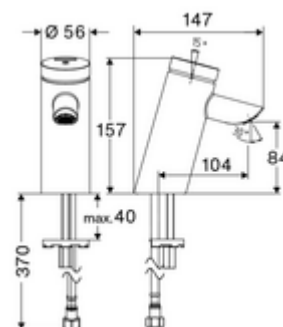

- Zelfsluitende eengatskraan
 - Vandalismebestendige volledig metalen behuizing
 - Verzonken straalregelaar (diefstalbeveiligd)
 - Zelfsluitende cartouche SC II
- Flexibele aansluitslang Clean-Fix S G 3/8 V x 410 mm, met geïntegreerde terugslagklep (RV, EN 1717: EB) en voorfilter
- Bevestigingsmateriaal voor montage wastafel

Technische gegevens

- Looptijd: 2 - 15 s instelbaar (7 s Fabrieksinstelling)
- S_Durchfluss: max. 5 l/min drukonafhankelijk
- Werkdruk: 1,0 - 5,0 bar
- Max. rustdruk: 8 bar
- Max. werkingstemperatuur: 70 °C (80 °C voor thermische desinfectie)
- Aansluiting: G 3/8 V
- Werkstof: Behuizing Messing conform de Duitse drinkwaterverordening
- Oppervlak: Chroom
- Certificaten: P-IX 19436/IO, DIN-DVGW, WRAS
- Geluidsklasse: I
- Debietsklasse: O

Leveringsgegevens

- Gewicht: 1,64 kg/Stuks
- Verpakkingseenheid: 1

Aanbevolen gerelateerde artikelen

| | |
|--|-----------------------------|
| Haakse-kraan met regelfunctie COMFORT met filter | Artikelnr.: 05 430 06 99 |
| Steeksleutel voor straalregelaar M24 | Artikelnr.: 78 233 00 99 |
| Wastafelafvoerplug OPEN | Artikelnr.: 02 002 06 99 of |
| Wastafelafvoerplug PUSH OPEN | Artikelnr.: 02 000 06 99 of |