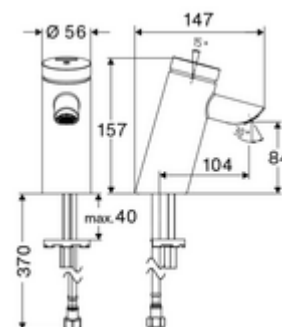

Leveringsgegevens

- Gewicht: 1,64 kg/Stuks
- Verpakkingseenheid: 1

Aanbevolen gerelateerde artikelen

Haakse-kraan met regelfunctie COMFORT met filter	Artikelnr.: 05 430 06 99
Steeksleutel voor straalregelaar M24	Artikelnr.: 78 233 00 99
Wastafelafvoerplug OPEN	Artikelnr.: 02 002 06 99 of
Wastafelafvoerplug PUSH OPEN	Artikelnr.: 02 000 06 99 of

Opmerking

- Nicht geeignet für Durchlauferhitzer und Kleinspeicher.