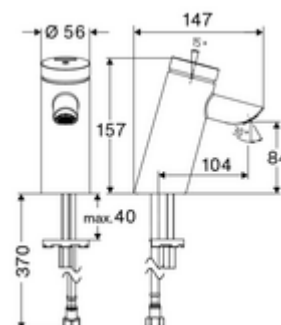

- Zelfsluitende eengatskraan
 - Vandalismebestendige volledig metalen behuizing
 - Verzonken straalregelaar (diefstalbeveiligd)
 - Zelfsluitende cartouche SC II
- Flexibele aansluitslang Clean-Fix S G 3/8 V x 410 mm, met geïntegreerde terugslagklep (RV, EN 1717: EB) en voorfilter
- Bevestigingsmateriaal voor montage wastafel

Technische gegevens

- Looptijd: 2 - 15 s instelbaar (7 s Fabrieksinstelling)
- Debiet: max. 5 l/min drukonafhankelijk
- Werkdruk: 1,0 - 5,0 bar
- Max. rustdruk: 8 bar
- Max. werkingstemperatuur: 70 °C (80 °C voor thermische desinfectie)
- Aansluiting: G 3/8 V
- Werkstof: Behuizing Messing conform de Duitse drinkwaterverordening
- Oppervlak: Chroom
- Certificaten: P-IX 19436/IO, DIN-DVGW, WRAS
- Geluidsklasse: I
- Debietsklasse: O

Leveringsgegevens

- Gewicht: 1,64 kg/Stuks
- Verpakkingseenheid: 1

Aanbevolen gerelateerde artikelen

Haakse-kraan met regelfunctie COMFORT met filter
Steeksleutel voor straalregelaar M24
Wastafelafvoerplug OPEN
Wastafelafvoerplug PUSH OPEN