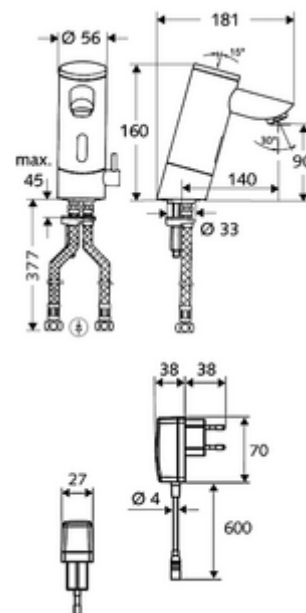

Technische gegevens

- Instelmogelijkheden via SWS/SSC
  - Programmering via benaderingsreflectie (uit / aan)
  - Sensorreikwijdte (kort / gemiddeld / lang)
  - Max. looptijd (1 - 360 s)
  - Stagnatiespoeling (uit/5-600 s, om de 1 - 240 uur na laatste spoeling/om de 1 - 24 uur)
  - Continue spoeling voor thermische desinfectie, met bescherming tegen verbranding (uit/15 - 600 s)
  - Continue stroom (uit/15 - 600 s)
  - Energiespaarmodus (uit/1 - 254 uur na laatste gebruik)
  - Reinigingsstop (uit/60 - 360 s)
- Instelmogelijkheden via benaderingsrefeectie
  - Sensorreikwijdte (kort / gemiddeld / lang)
  - Stagnatiespoeling (uit/30 s, om de 24 uur na laatste spoeling/om de 24 uur)
  - Continue spoeling voor thermische desinfectie, met bescherming tegen verbranding (uit/300 s/120 s)
  - Reinigingsstop (uit/60 s)
- S_Durchfluss: max. 5 l/min drukonafhankelijk
- Werkdruk: 1,0 - 5,0 bar
- Max. rustdruk: 8 bar
- Max. werkingstemperatuur: 70 °C (80 °C voor thermische desinfectie)
- Aansluiting: 2x G 3/8 V
- Werkstof: Behuizing Messing conform de Duitse drinkwaterverordening
- Oppervlak: Chroom
- Certificaten: P-IX 9523-I, Belgaqua
- Geluidsklasse: I