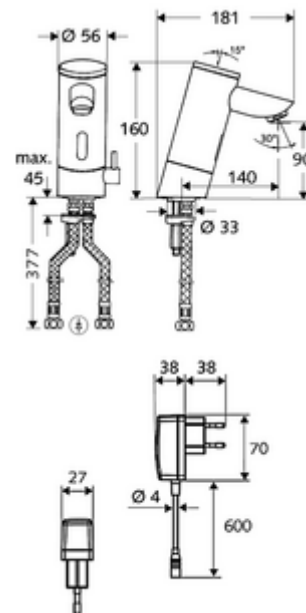

Leveringsgegevens

- Gewicht: 2,63 kg/Stuks
- Verpakkingseenheid: 1