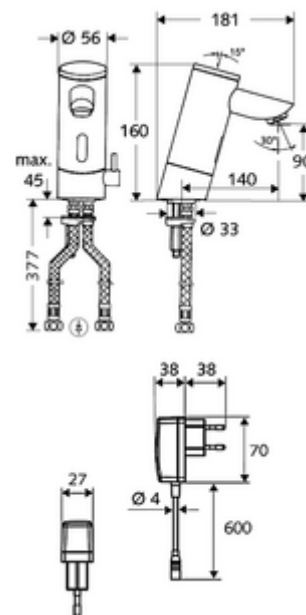

Leveringsgegevens

- Gewicht: 2,63 kg/Stuks
- Verpakkingseenheid: 1